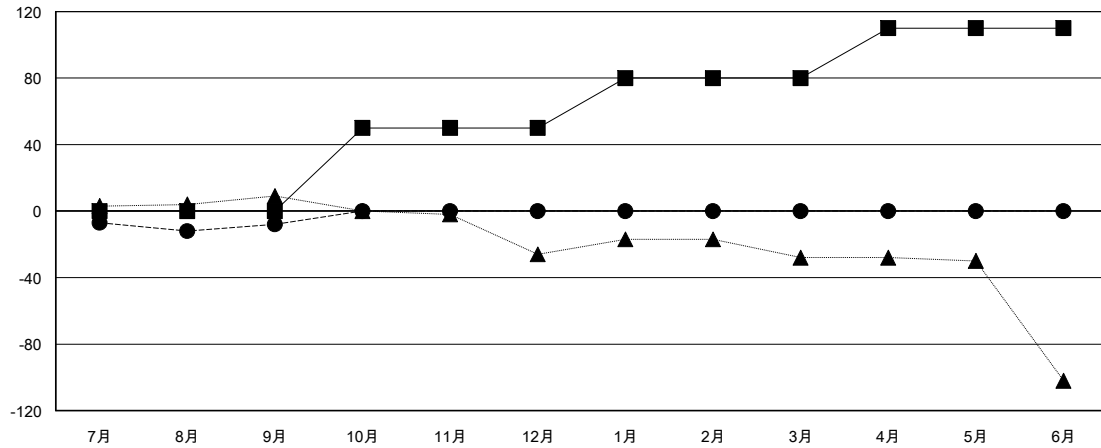

# MONTHLY MEMBERSHIP PROGRESS REPORT

District 333 B

Results as of: 09/30/2018

GMT: MASAYOSHI MARUYAMA, YASUHISA NAKAMURA

地域 JAPAN

GMT会則地域

クラブ			
結果 : 2018-2019			
四半期	新クラブ目標	新クラブ	解散クラブ
7月/8月/9月	0	0	0
10月/11月/12月	1	0	0
1月/2月/3月	0	0	0
4月/5月/6月	0	0	0

名			
結果 : 2018-2019			
四半期	会員純増目標	会員増強実績	退会者(転籍を含む) 実際
7月/8月/9月	0	34	37
10月/11月/12月	50	0	0
1月/2月/3月	30	0	0
4月/5月/6月	30	0	0

新クラブ目標及び実績累計

会員目標及び実績累計

解散クラブ: 0	18 CLUBS OF 46 一名以上の新会員を登録	<b>男女別</b>
		男性 1,033 (64.32%)
		女性 573 (35.68%)
		女性%年度目標: 35%
<b>退会者</b>	<a href="#">会員累計データを見るには、ここをクリック</a> <a href="#">ク</a>	世帯主/家族会員合計 896
物故会員 4		国際会費半額の家族会員 529
クラブ解散 0		
その他 33		
合計 37		